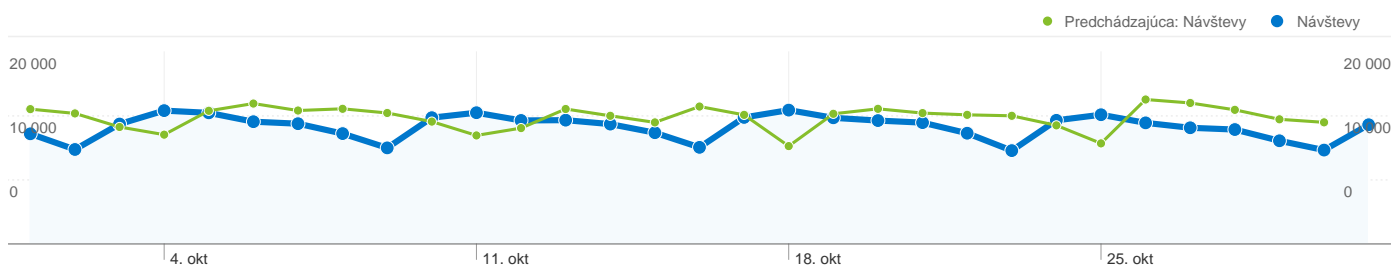

Návštevy pripadajúce na všetkých návštevníkov

1.10.2010 - 31.10.2010
Porovnanie: 1.9.2010 - 30.9.2010

377 538 Návštevy

12 178,65 Návštevy/deň

Predchádzajúca: 395 489 (-4,54%)

Predchádzajúca: 13 182,97 (-7,62%)

piatok, 1. októbra 2010	3,04% (11 466)
streda, 1. septembra 2010	3,55% (14 035)
sobota, 2. októbra 2010	2,61% (9 835)
štvrtok, 2. septembra 2010	3,44% (13 590)
nedeľa, 3. októbra 2010	3,31% (12 485)
piatok, 3. septembra 2010	3,08% (12 178)
pondelok, 4. októbra 2010	3,68% (13 882)
sobota, 4. septembra 2010	2,88% (11 377)
utorok, 5. októbra 2010	3,62% (13 648)
nedeľa, 5. septembra 2010	3,51% (13 862)
streda, 6. októbra 2010	3,37% (12 728)
pondelok, 6. septembra 2010	3,70% (14 617)
štvrtok, 7. októbra 2010	3,32% (12 520)
utorok, 7. septembra 2010	3,51% (13 892)
piatok, 8. októbra 2010	3,04% (11 489)
streda, 8. septembra 2010	3,56% (14 071)
sobota, 9. októbra 2010	2,65% (10 000)
štvrtok, 9. septembra 2010	3,45% (13 636)
nedeľa, 10. októbra 2010	3,48% (13 147)
piatok, 10. septembra 2010	3,22% (12 738)
pondelok, 11. októbra 2010	3,62% (13 662)
sobota, 11. septembra 2010	2,86% (11 297)
utorok, 12. októbra 2010	3,41% (12 858)
nedeľa, 12. septembra 2010	3,05% (12 060)
streda, 13. októbra 2010	3,41% (12 888)
pondelok, 13. septembra 2010	3,55% (14 049)
štvrtok, 14. októbra 2010	3,30% (12 477)
utorok, 14. septembra 2010	3,37% (13 343)