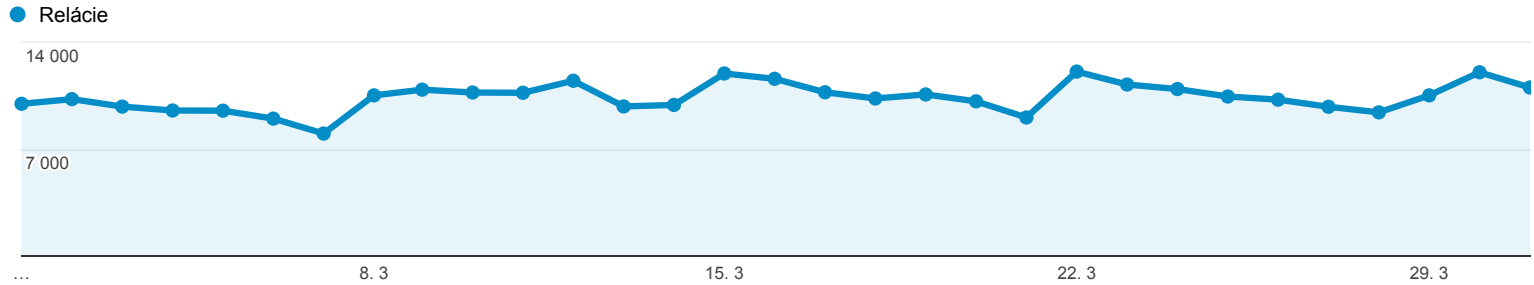

1. 3. 2015 - 31. 3. 2015

Prehľad publika

Všetky relácie
100,00 %

Prehľad

Relácie
321 986

Používatelia
145 734

Zobrazenia stránky
1 715 847

Počet stránok na reláciu
5,33

Priem. trvanie relácie
00:05:07

Miera okamžitých odchodov
49,95 %

% nových relácií
35,02 %

■ Returning Visitor ■ New Visitor

Jazyk	Relácie	% Relácie
1. sk	190 956	59,31 %
2. sk-sk	61 465	19,09 %
3. en-us	24 845	7,72 %
4. cs	24 423	7,59 %
5. cs-cz	4 890	1,52 %
6. en	3 481	1,08 %
7. en-gb	2 762	0,86 %
8. hu	1 670	0,52 %
9. hu-hu	1 452	0,45 %
10. de	1 324	0,41 %