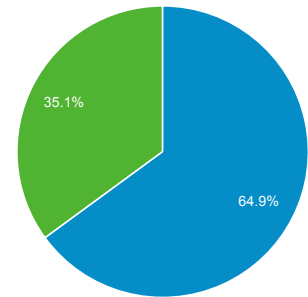

1. 3. 2015 - 31. 3. 2015

Prehľad publika

Všetky relácie
100,00 %

Prehľad

Relácie
321 986

Používatelia
145 734

Zobrazenia stránky
1 715 847

Počet stránok na reláciu
5,33

Priem. trvanie relácie
00:05:07

Miera okamžitých odchodov
49,95 %

% nových relácií
35,02 %

■ Returning Visitor ■ New Visitor

Jazyk	Relácie	% Relácie
1. sk	190 956	59,31 %
2. sk-sk	61 465	19,09 %
3. en-us	24 845	7,72 %
4. cs	24 423	7,59 %
5. cs-cz	4 890	1,52 %
6. en	3 481	1,08 %
7. en-gb	2 762	0,86 %
8. hu	1 670	0,52 %
9. hu-hu	1 452	0,45 %
10. de	1 324	0,41 %